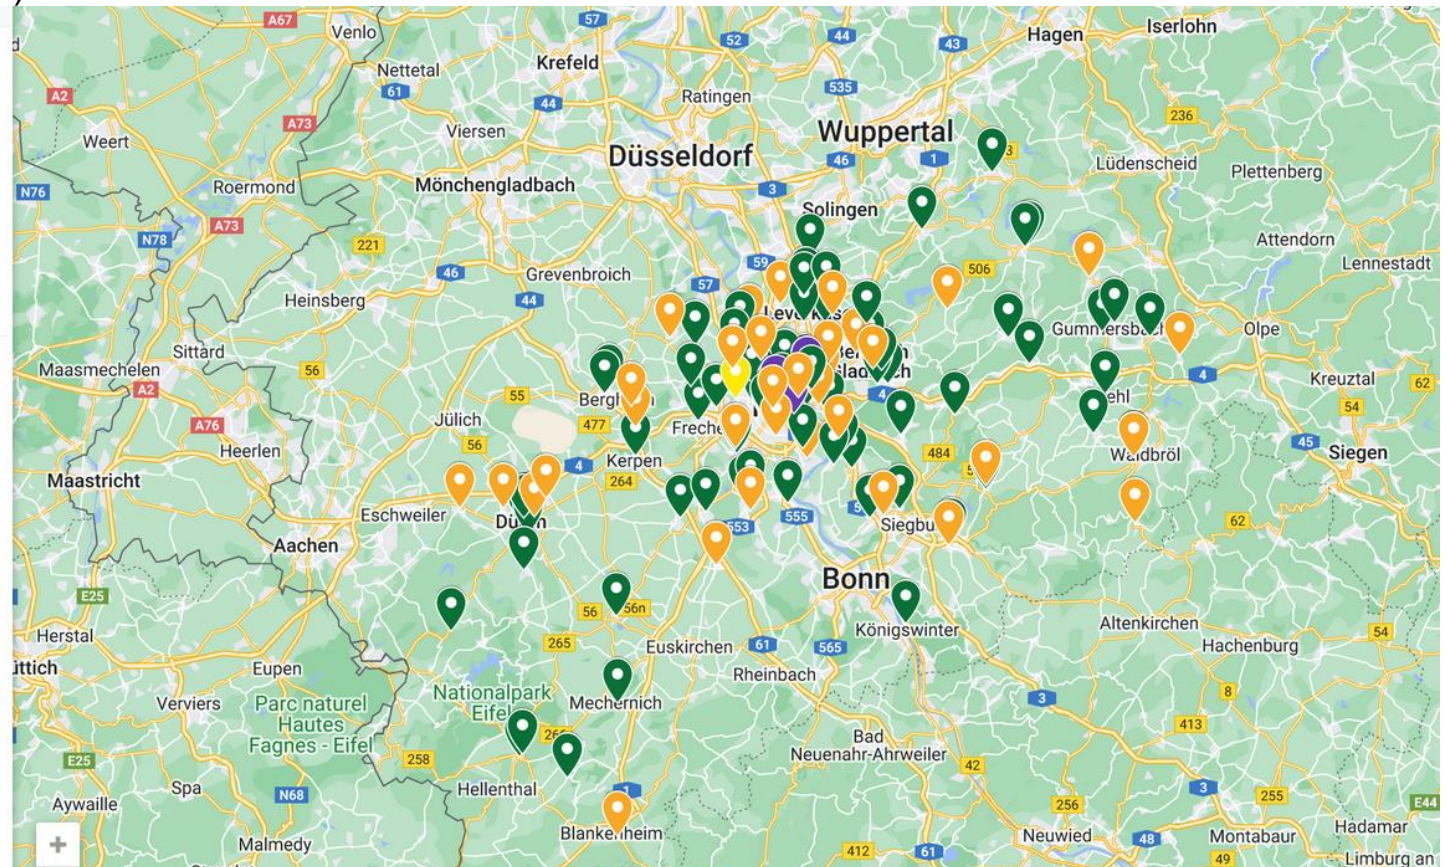

# Schulkarte für das Praxissemester im Lehramt Gymnasium und Gesamtschule

Bitte beachten Sie:

Die Auswahl der zur Verfügung stehenden Schulen sowie der Zuschnitt der Ausbildungsregion Köln insgesamt können sich jedes Semester leicht verändern. Die Punkte auf der Karte zeigen den jeweils aktuellen Stand des laufenden Praxissemesters. Eine Detail-Übersicht über die für Ihren Durchgang zur Verfügung stehenden Schulen können Sie mit Beginn der Belegphase (jeweils Ende April bzw. Ende Oktober) in PVP einsehen.

GyGe\_GESAMT\_PS\_September\_2023.xlsx

- Gymnasium
- Gesamtschule
- Weiterbildungskolleg
- Fördergymnasium i. Bildungsbereich SekI u. II

© googlemaps 2023 (Kartenstand: Februar 2023)