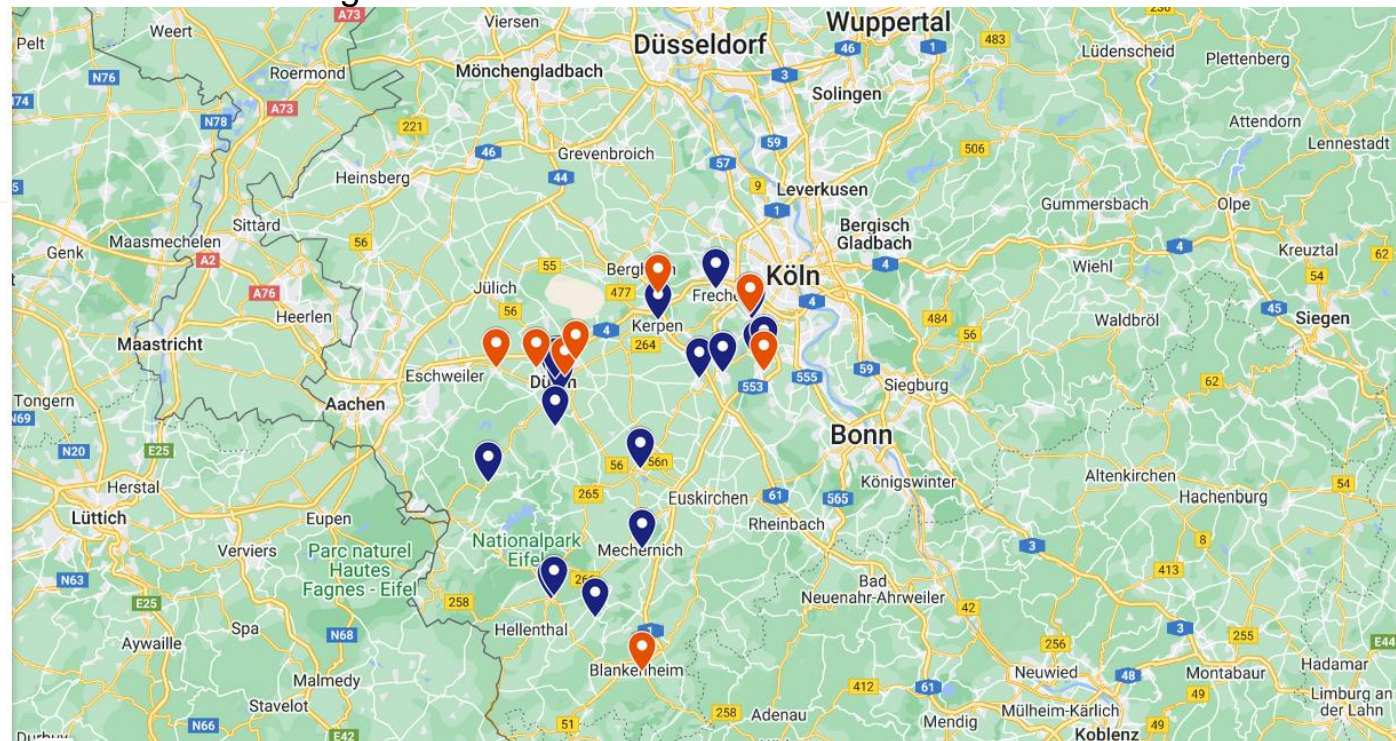

Schulkarte für das Praxissemester im Lehramt **Gymnasium** und **Gesamtschule (ZfsL Düren)**

Wichtige Neuerung ab dem Praxissemesterdurchgang Februar 2023: Zusätzlich zu den ZfsL Köln, Leverkusen und Engelskirchen wird die Begleitung im Praxissemester vom **ZfsL Düren** übernommen. Die Karte zeigt Ihnen die zur Verfügung stehenden Schulen, die dem ZfsL Düren zugeordnet sind.

✓ GyGe_ZfsL_Düren_PS_September_2023.xlsx

- ▼  Gymnasium
-  Gesamtschule

© googlemaps 2023 (Kartenstand: Februar 2023)

Bitte beachten Sie:

Die Auswahl der zur Verfügung stehenden Schulen sowie der Zuschnitt der Ausbildungsregion Köln insgesamt können sich jedes Semester leicht verändern. Die Punkte auf der Karte zeigen den jeweils aktuellen Stand des laufenden Praxissemesters. Eine Detail-Übersicht über die für Ihren Durchgang zur Verfügung stehenden Schulen können Sie mit Beginn der Belegphase (jeweils Ende April bzw. Ende Oktober) in PVP einsehen.