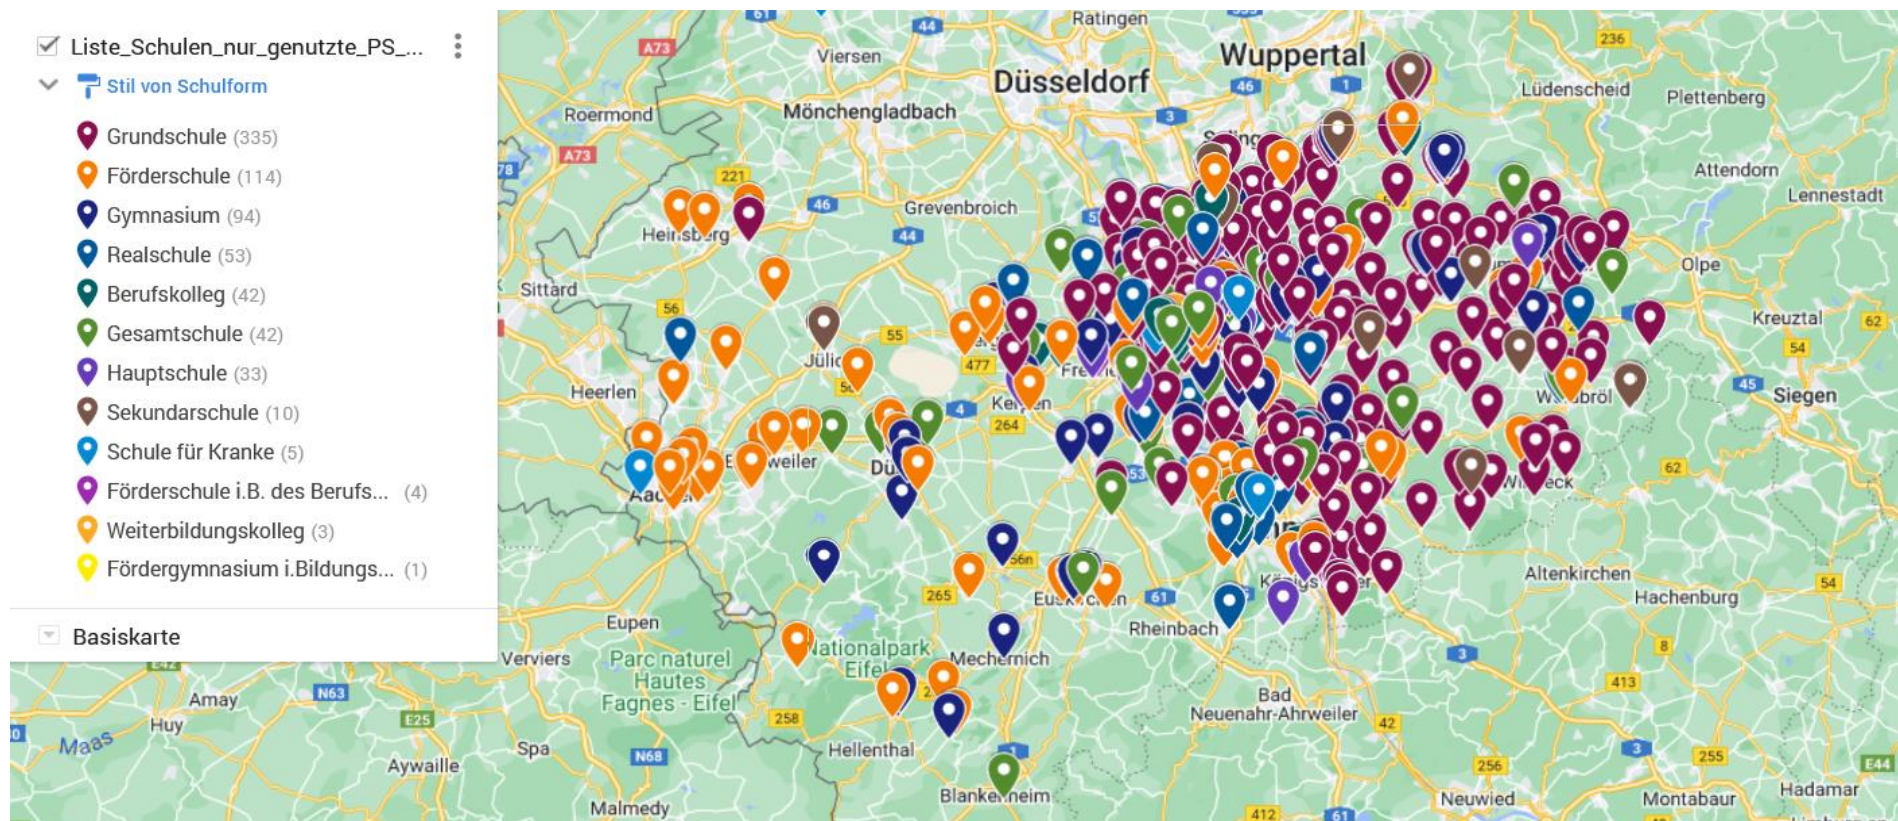

Schulkarte für das Praxissemester in der gesamten Ausbildungsregion Köln

Bitte beachten Sie:

Die Auswahl der zur Verfügung stehenden Schulen sowie der Zuschnitt der Ausbildungsregion Köln insgesamt können sich jedes Semester leicht verändern. Die Punkte auf der Karte zeigen den jeweils aktuellen Stand des laufenden Praxissemesters. Eine Detail-Übersicht über die für Ihren Durchgang zur Verfügung stehenden Schulen können Sie mit Beginn der Belegphase (jeweils Ende April bzw. Ende Oktober) in PVP einsehen.

© googlemaps 2022 (Kartenstand: September 2022)