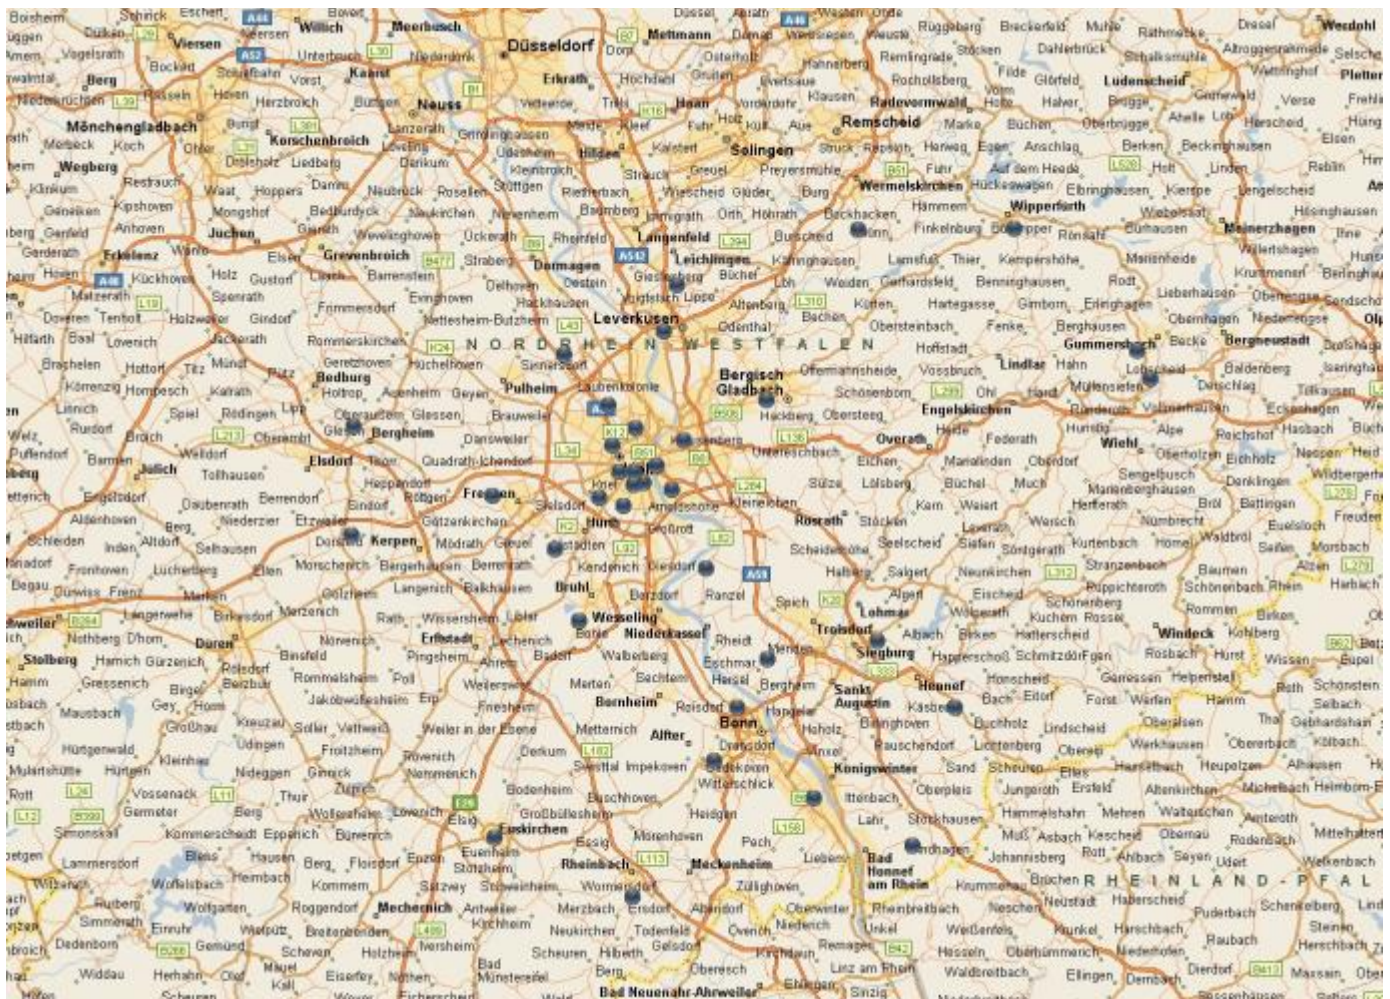

Schulkarte für das Praxissemester im Lehramt Berufskolleg

Bitte beachten Sie:

Die Auswahl der zur Verfügung stehenden Schulen sowie der Zuschnitt der Ausbildungsregion Köln insgesamt können sich jedes Semester verändern. Die Punkte auf der Karte zeigen nicht einzelne Schulstandorte, sondern bündeln in der Regel mehrere Standorte.

Eine Detail-Übersicht über die zur Verfügung stehenden Schulen ist während der Belegung in PVP einsehbar.

© Microsoft Mappoint 2016

Bezirksregierung Köln

Zentren für schulpraktische Lehrerausbildung

- Engelskirchen
- Köln
- Leverkusen
- Siegburg