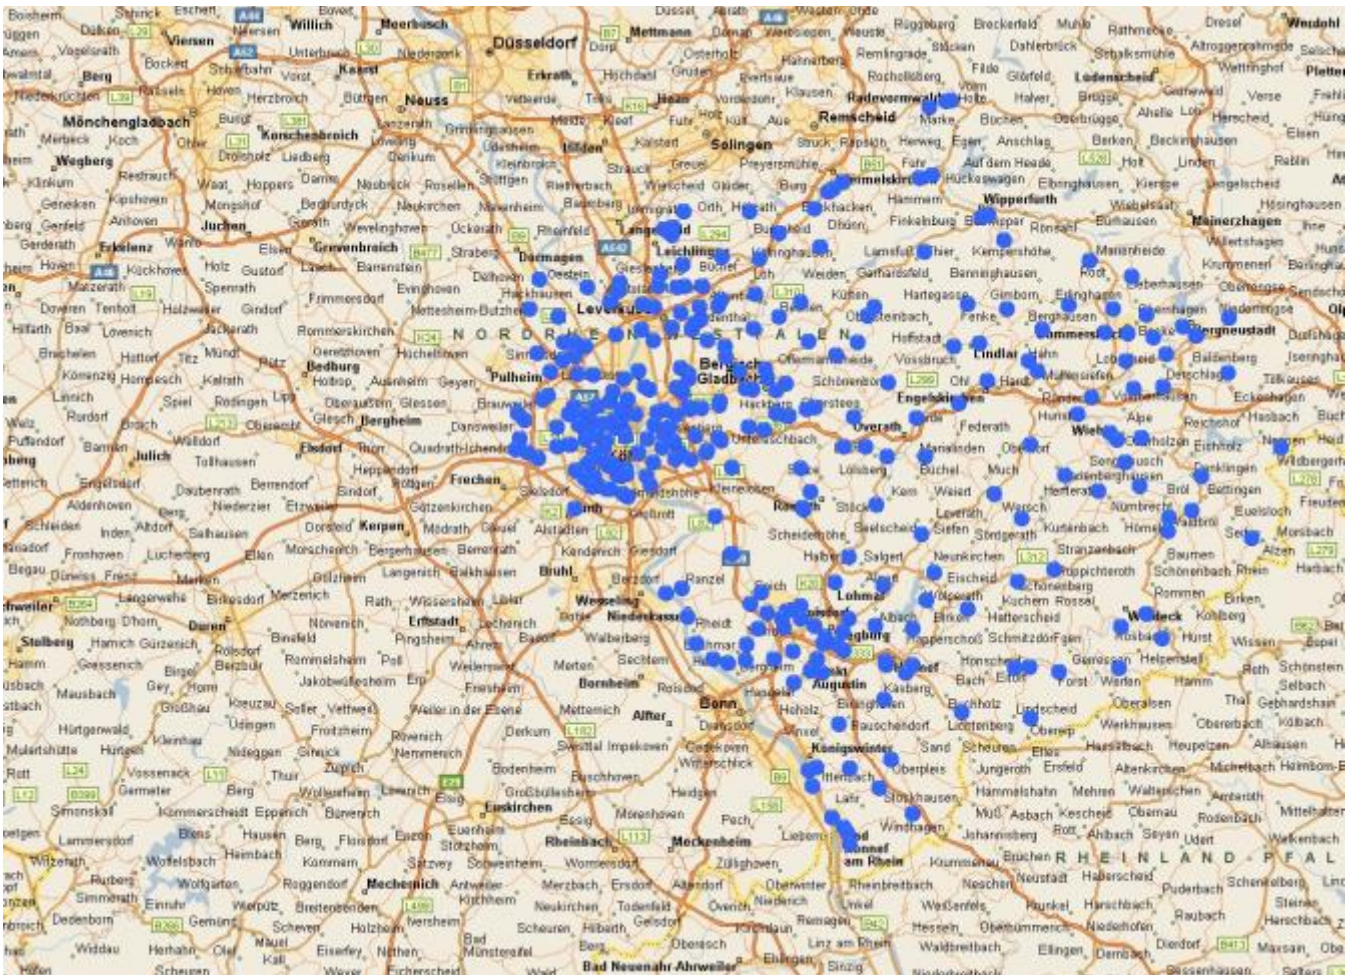

Schulkarte für das Praxissemester im Lehramt Grundschule

Bitte beachten Sie:

Die Auswahl der zur Verfügung stehenden Schulen sowie der Zuschnitt der Ausbildungsregion Köln insgesamt können sich jedes Semester verändern. Die Punkte auf der Karte zeigen nicht einzelne Schulstandorte, sondern bündeln in der Regel mehrere Standorte.

Eine Detail-Übersicht über die zur Verfügung stehenden Schulen ist während der Belegung in PVP einsehbar.

© Microsoft Mappoint 2016

Bezirksregierung Köln

Zentren für schulpraktische Lehrerausbildung

- Engelskirchen
- Köln
- Leverkusen
- Siegburg