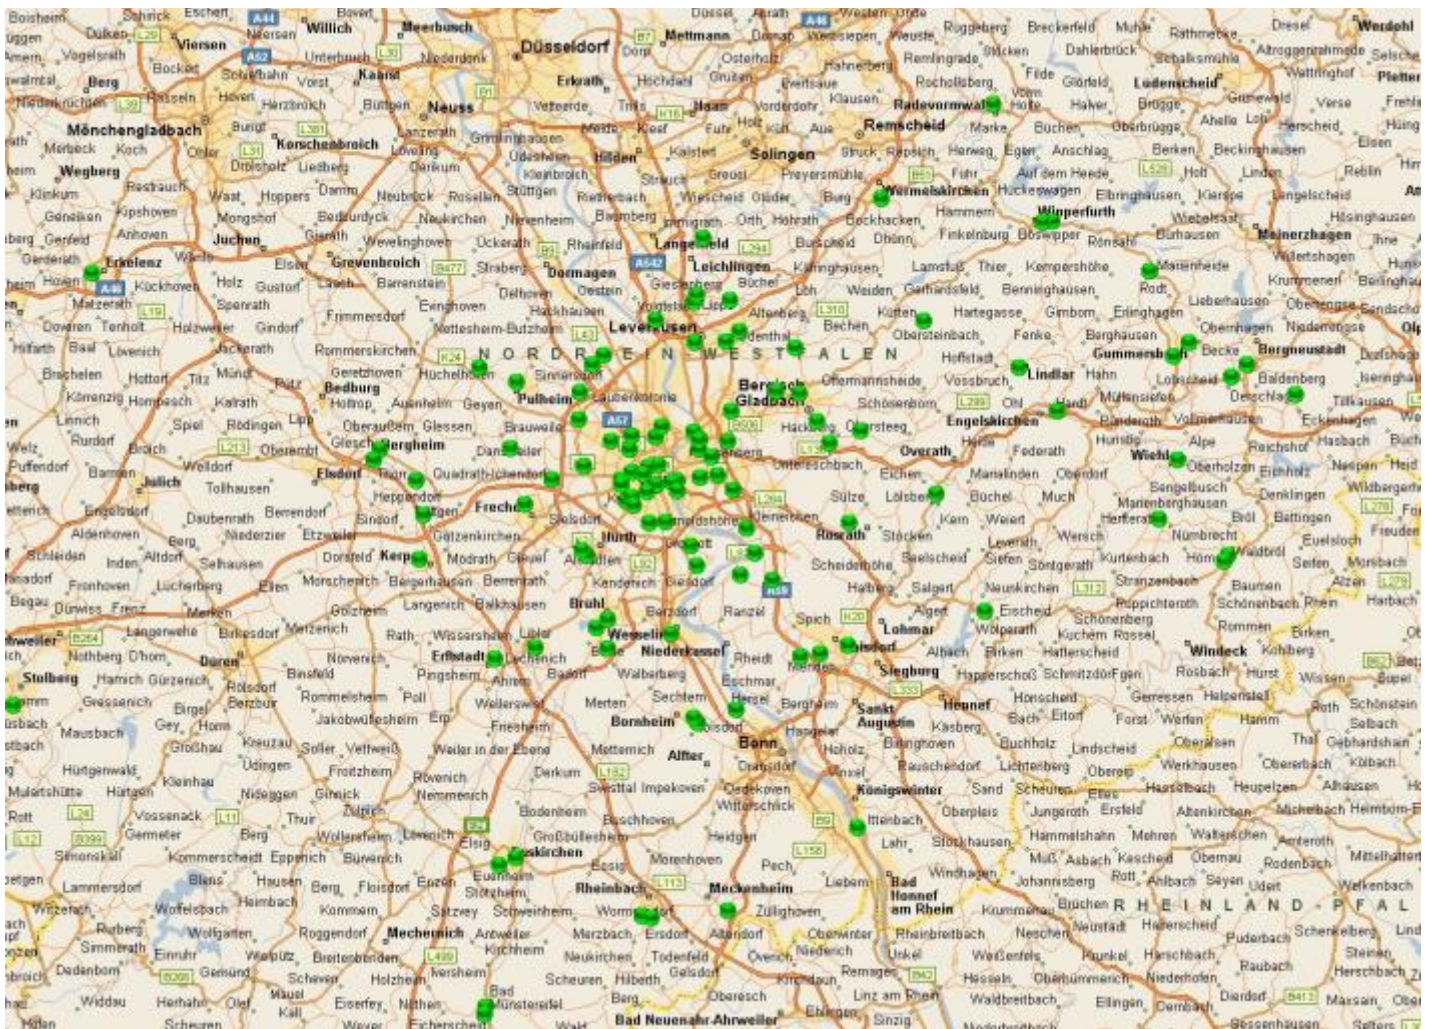

Schulkarte für das Praxissemester im Lehramt Gymnasium/Gesamtschule

Bitte beachten Sie:

Die Auswahl der zur Verfügung stehenden Schulen sowie der Zuschnitt der Ausbildungsregion Köln insgesamt können sich jedes Semester verändern.

Die Punkte auf der Karte zeigen nicht einzelne Schulstandorte, sondern bündeln in der Regel mehrere Standorte.

Eine Detail-Übersicht über die zur Verfügung stehenden Schulen ist während der Belegung in PVP einsehbar.