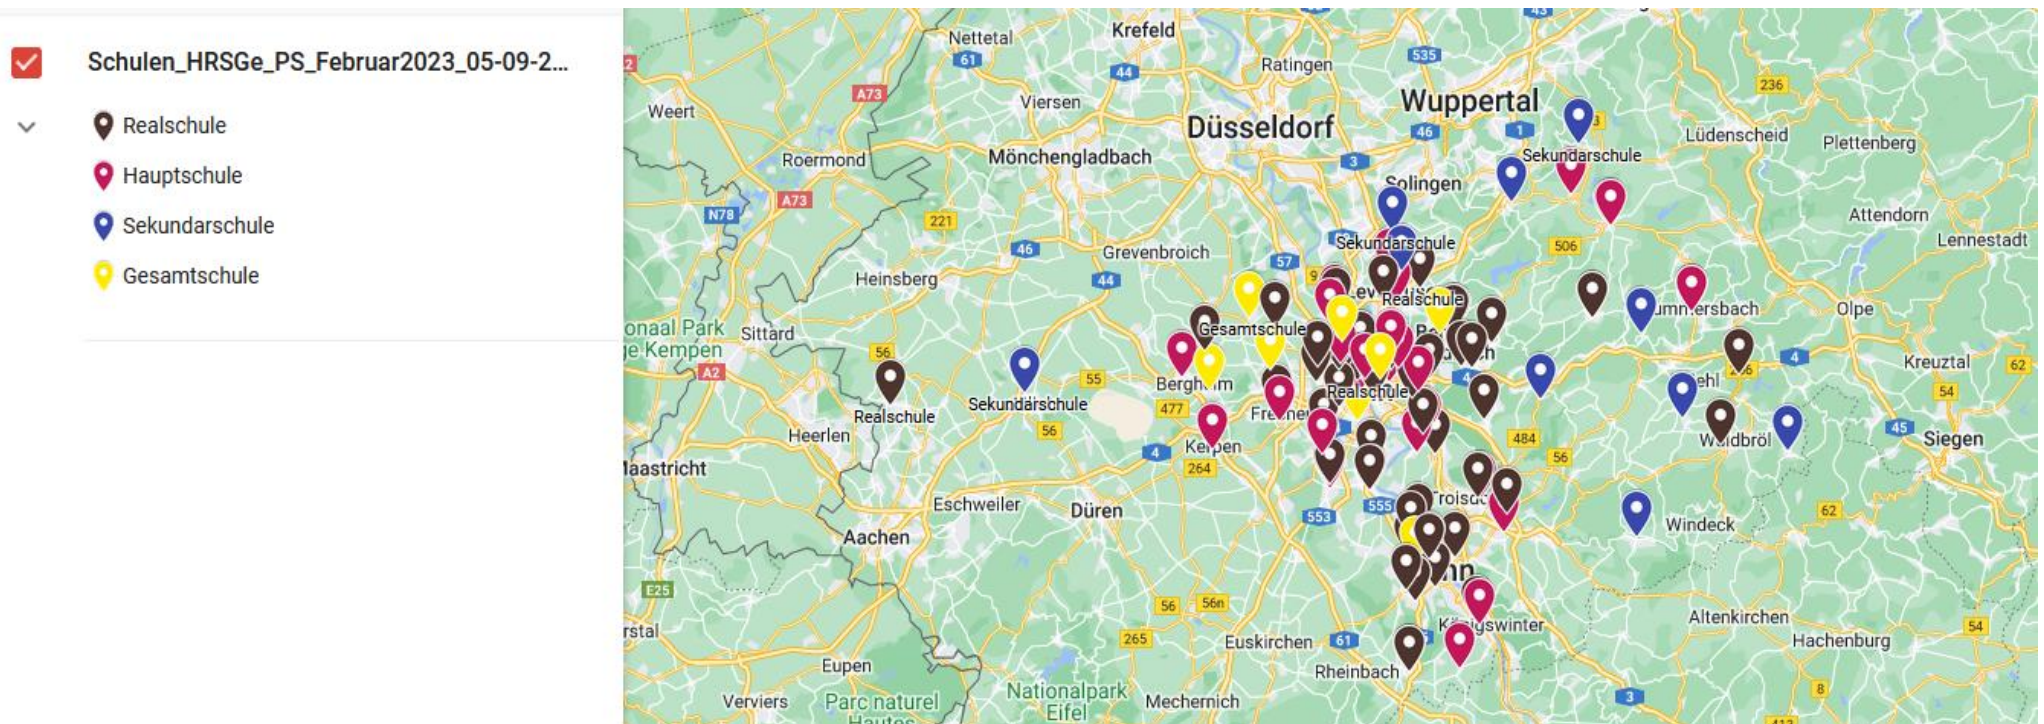

Schul Karte für das Praxissemester im Lehramt Haupt-, Real-, Sekundar- und Gesamtschule

Bitte beachten Sie:

Die Auswahl der zur Verfügung stehenden Schulen sowie der Zuschnitt der Ausbildungsregion Köln insgesamt können sich jedes Semester leicht verändern. Die Punkte auf der Karte zeigen den jeweils aktuellen Stand des laufenden Praxissemesters. Eine Detail-Übersicht über die für Ihren Durchgang zur Verfügung stehenden Schulen können Sie mit Beginn der Belegphase (jeweils Ende April bzw. Ende Oktober) in PVP einsehen.

© googlemaps 2022 (Kartenstand: September 2022)