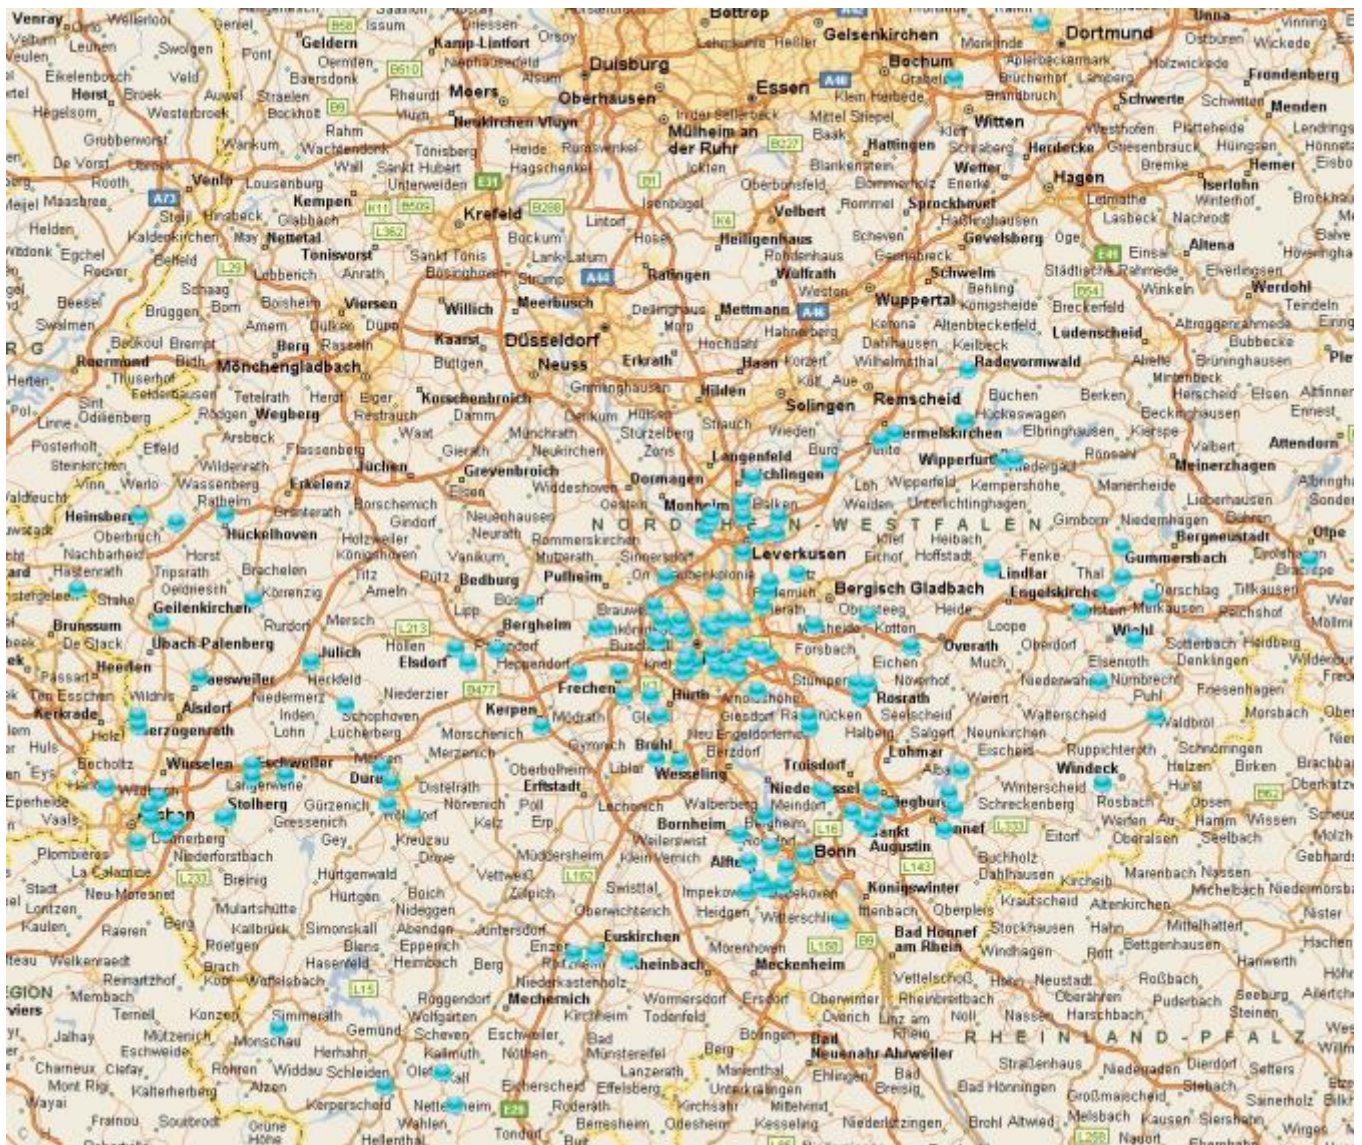

# Schulkarte für das Praxissemester im Lehramt Sonderpädagogik

Bitte beachten Sie:

Die Auswahl der zur Verfügung stehenden Schulen sowie der Zuschnitt der Ausbildungsregion Köln insgesamt können sich jedes Semester verändern.

Die Punkte auf der Karte zeigen nicht einzelne Schulstandorte, sondern bündeln in der Regel mehrere Standorte.

Eine Detail-Übersicht über die zur Verfügung stehenden Schulen ist während der Belegung in PVP einsehbar.