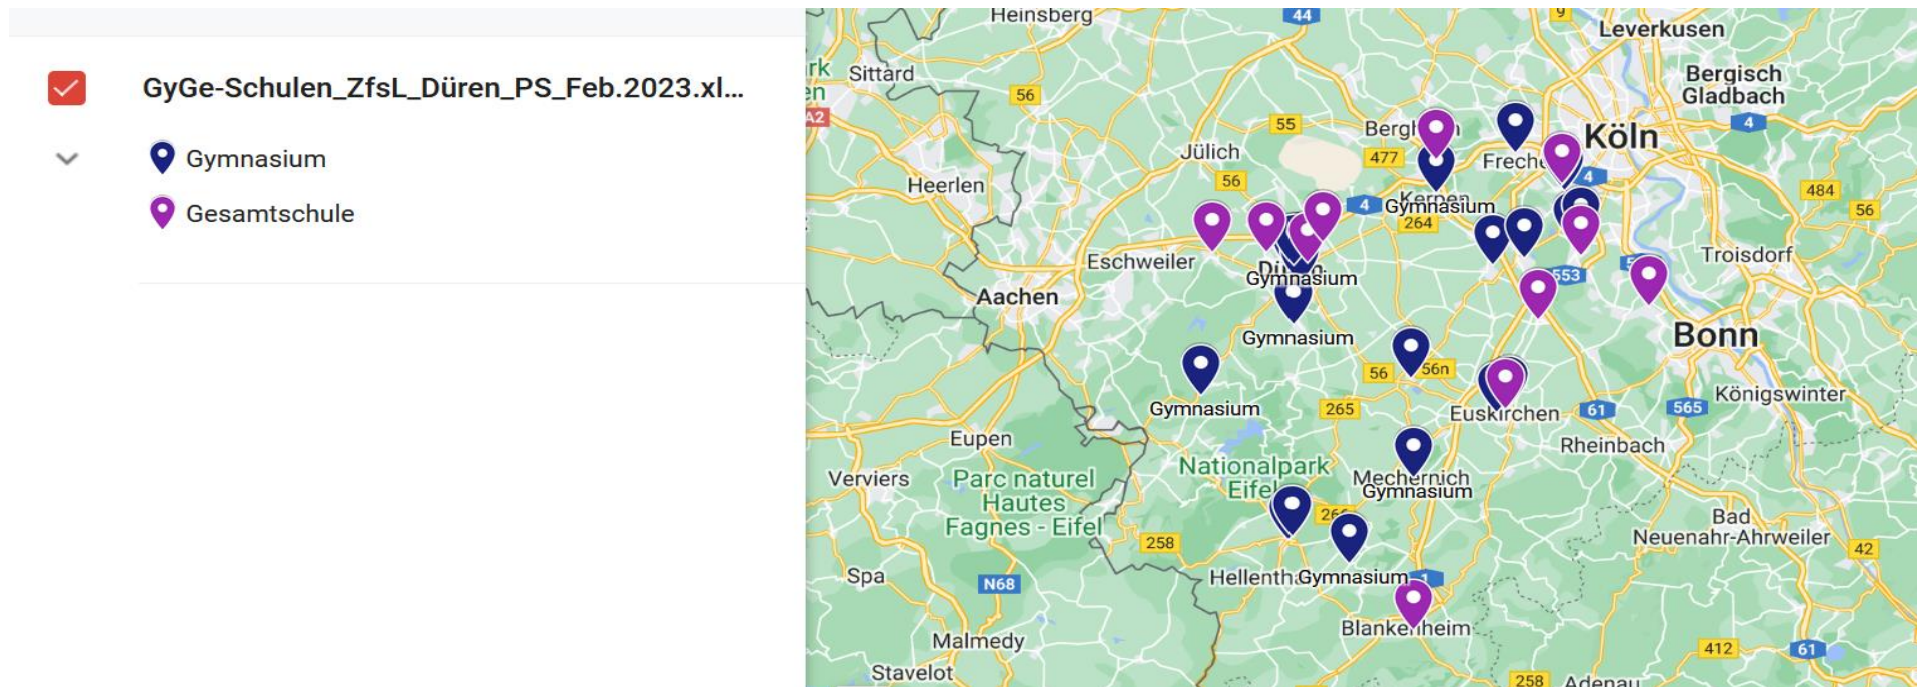

Schulkarte für das Praxissemester im Lehramt **Gymnasium und Gesamtschule (ZfsL Düren)**

Wichtige Neuerung ab dem Praxissemesterdurchgang Februar 2023: Zusätzlich zu den ZfsL Köln, Leverkusen und Engelskirchen wird die Begleitung im Praxissemester vom **ZfsL Düren** übernommen. Die Karte zeigt Ihnen die zur Verfügung stehenden Schulen, die dem ZfsL Düren zugeordnet sind.

© googlemaps 2022 (Kartenstand: September 2022)

Bitte beachten Sie:

Die Auswahl der zur Verfügung stehenden Schulen sowie der Zuschnitt der Ausbildungsregion Köln insgesamt können sich jedes Semester leicht verändern. Die Punkte auf der Karte zeigen den jeweils aktuellen Stand des laufenden Praxissemesters. Eine Detail-Übersicht über die für Ihren Durchgang zur Verfügung stehenden Schulen können Sie mit Beginn der Belegphase (jeweils Ende April bzw. Ende Oktober) in PVP einsehen.